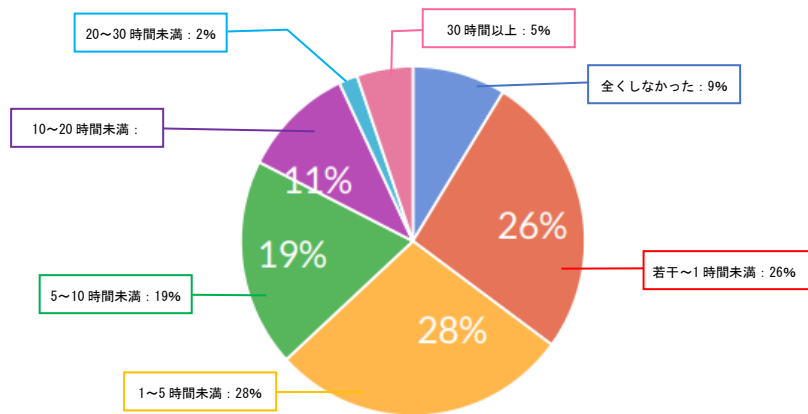

学修時間の推移(令和4年度入学生)

※ 2022年度（令和4年度）入学生（全学科）

高校等在籍時代の授業期間中、授業以外で勉強に費やした1週間の合計時間（塾等を含む）  
（回答率 41%）

1年間の授業期間中に、授業以外の勉強や宿題に費やした1週間の合計時間  
（回答率 30%）

卒業時（令和6年3月卒業）

2年間の授業期間中に、授業以外の勉強や宿題に費やした1週間の合計時間