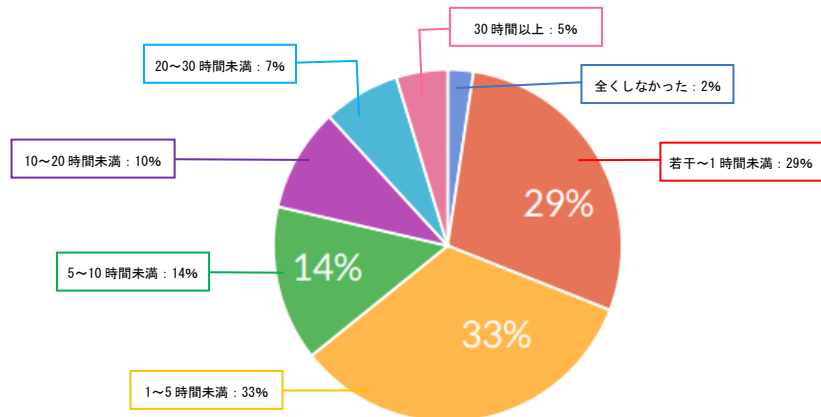

学修時間の推移(令和4年度入学生)

※ 2022年度（令和4年度）入学生（全学科）

高校等在籍時代の授業期間中、授業以外で勉強に費やした1週間の合計時間（塾等を含む）  
（回答率 41%）

1年間の授業期間中に、授業以外の勉強や宿題に費やした1週間の合計時間  
（回答率 30%）

卒業時（令和6年3月卒業）

2年間の授業期間中に、授業以外の勉強や宿題に費やした1週間の合計時間