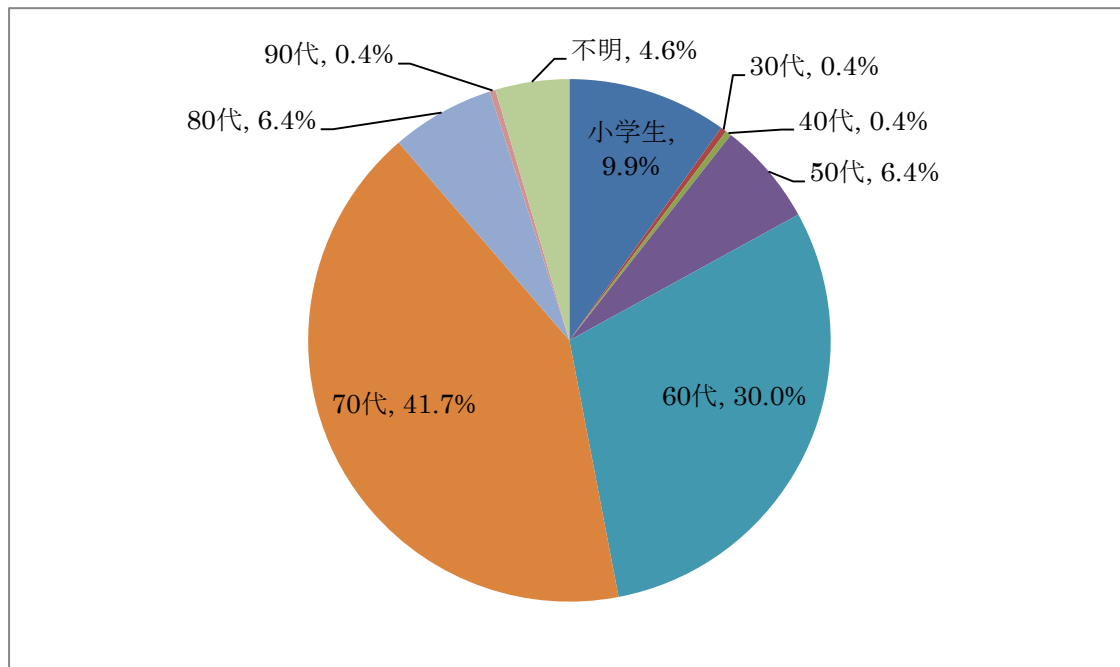

平成 29 年度オープンカレッジ

申込者の地域別年齢別男女比からみた状況

佐賀女子短期大学生涯学習センターでは、地域の皆様へなにかしらの貢献へと繋がることを切に願い、毎年、様々な講座を開催しております。

さて、29 年度の講座にお申込みいただいた方を地域別に見てみますと、申込者全体の 71%が佐賀市からお越しでした。佐賀県内はもとより、他の県(その他)の方もご参加いただいていることが分かります。

年齢別に見ていくと、70代の方が最も多く、次いで、60代の方です。最高年齢は90才でした。

また、男女比では圧倒的に女性の方が多かったです。

今後も地域の皆様のお役にたてますよう、幅広い年齢層に受け入れられるような、また男性の方にも多く参加していただけるような講座を目指していきたいと考えております。是非、受講ください。

地域別

年代別

男女比

※なお、お申込者は Part7 学生と学ぶイキイキ講座を除いた数字です。