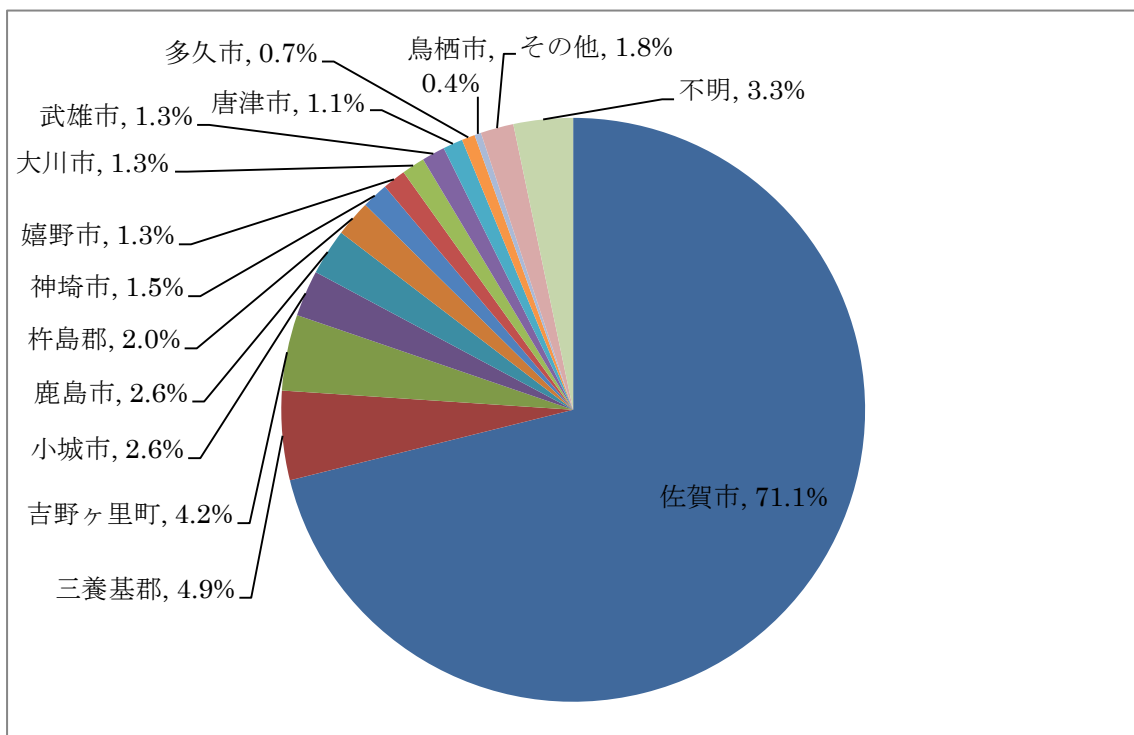

平成 29 年度オープンカレッジ

申込者の地域別年齢別男女比からみた状況

佐賀女子短期大学生涯学習センターでは、地域の皆様へなにかしらの貢献へと繋がることを切に願い、毎年、様々な講座を開催しております。

さて、29 年度の講座にお申込みいただいた方を地域別に見てみますと、申込者全体の 71%が佐賀市からお越しでした。佐賀県内はもとより、他の県(その他)の方もご参加いただいていることが分かります。

年齢別に見ていくと、70代の方が最も多く、次いで、60代の方です。最高年齢は90才でした。

また、男女比では圧倒的に女性の方が多かったです。

今後も地域の皆様のお役にたてますよう、幅広い年齢層に受け入れられるような、また男性の方にも多く参加していただけるような講座を目指していきたいと考えております。是非、受講ください。

地域別

年代別

男女比

※なお、お申込者は Part7 学生と学ぶイキイキ講座を除いた数字です。