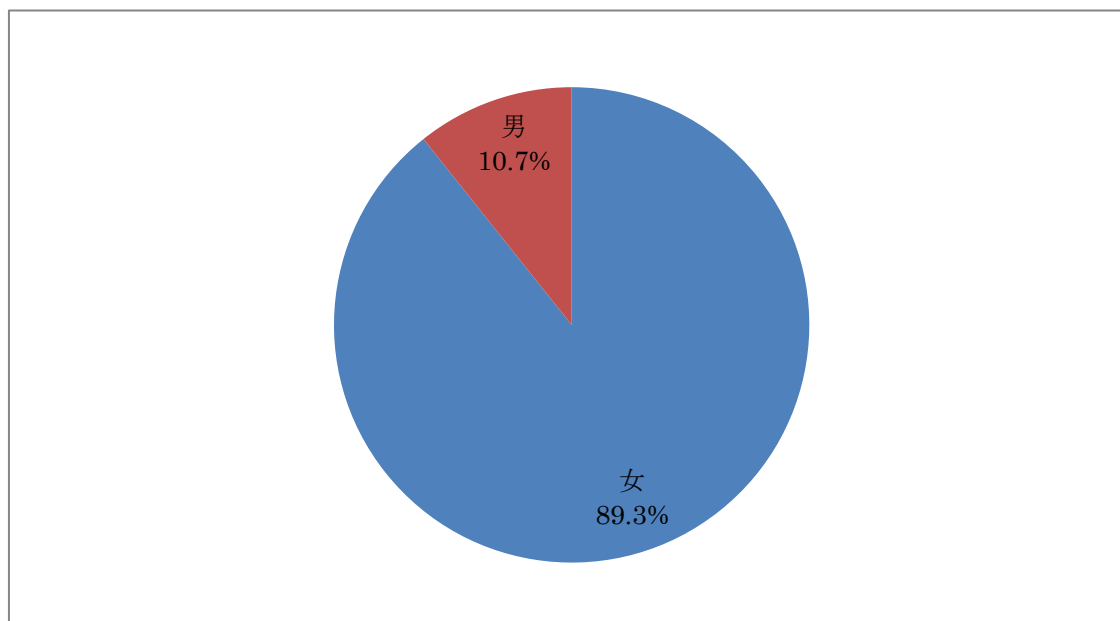

平成 29 年度オープンカレッジ

申込者の地域別年齢別男女比からみた状況

佐賀女子短期大学生涯学習センターでは、地域の皆様へなにかしらの貢献へと繋がることを切に願い、毎年、様々な講座を開催しております。

さて、29 年度の講座にお申込みいただいた方を地域別に見てみますと、申込者全体の 71%が佐賀市からお越しでした。佐賀県内はもとより、他の県(その他)の方もご参加いただいていることが分かります。

年齢別に見ていくと、70代の方が最も多く、次いで、60代の方です。最高年齢は90才でした。

また、男女比では圧倒的に女性の方が多かったです。

今後も地域の皆様のお役にたてますよう、幅広い年齢層に受け入れられるような、また男性の方にも多く参加していただけるような講座を目指していきたいと考えております。是非、受講ください。

地域別

年代別

男女比

※なお、お申込者は Part7 学生と学ぶイキイキ講座を除いた数字です。