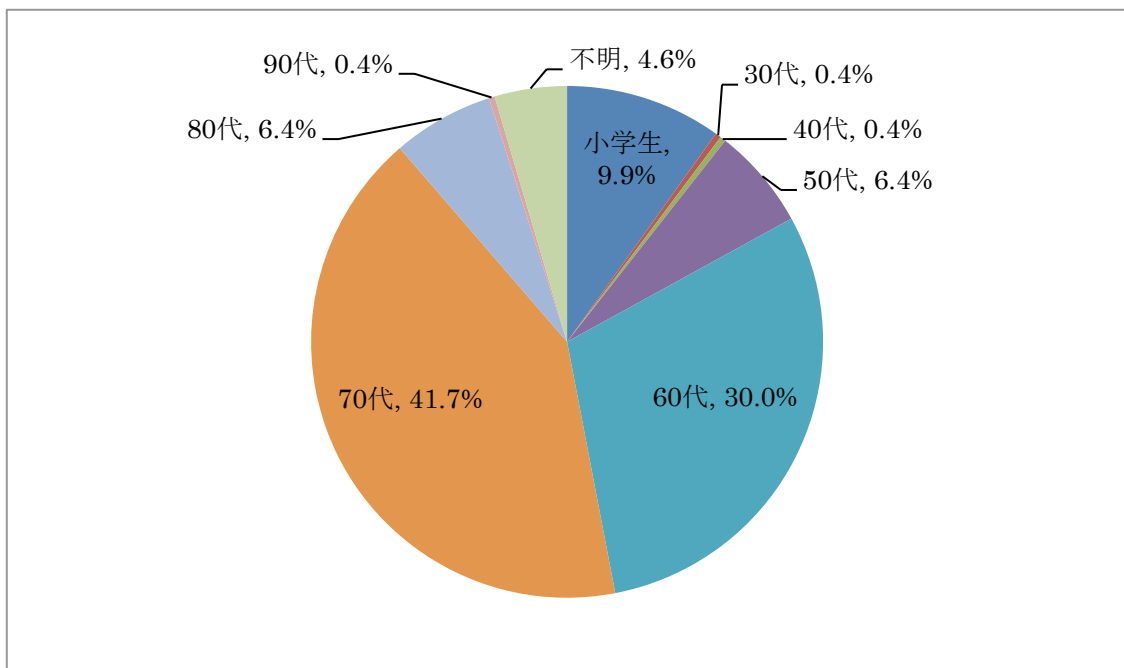

平成 28 年度オープンカレッジ

申込者の地域別年齢別からみた状況

佐賀女子短期大学生涯学習センターでは、地域の皆様へなにかしらの貢献へと繋がることを切に願い、毎年、様々な講座を開催しております。

さて、28 年度の講座にお申込みいただいた方を地域別に見てみますと、申込者全体の 71%が佐賀市からお越しでした。佐賀県内はもとより、他の県(その他)の方もご参加いただいていることが分かります。

年齢別に見ていくと、70代の方が最も多く、次いで、60代の方です。最高年齢は 90 才でした。

今後も地域の皆様のお役にたてますよう、幅広い年齢層に受け入れられるような講座を目指していきたいと考えております。是非、受講ください。

年代別

地域別

※なお、お申込者は Part7 学生と学ぶイキイキ講座を除いた数字です。