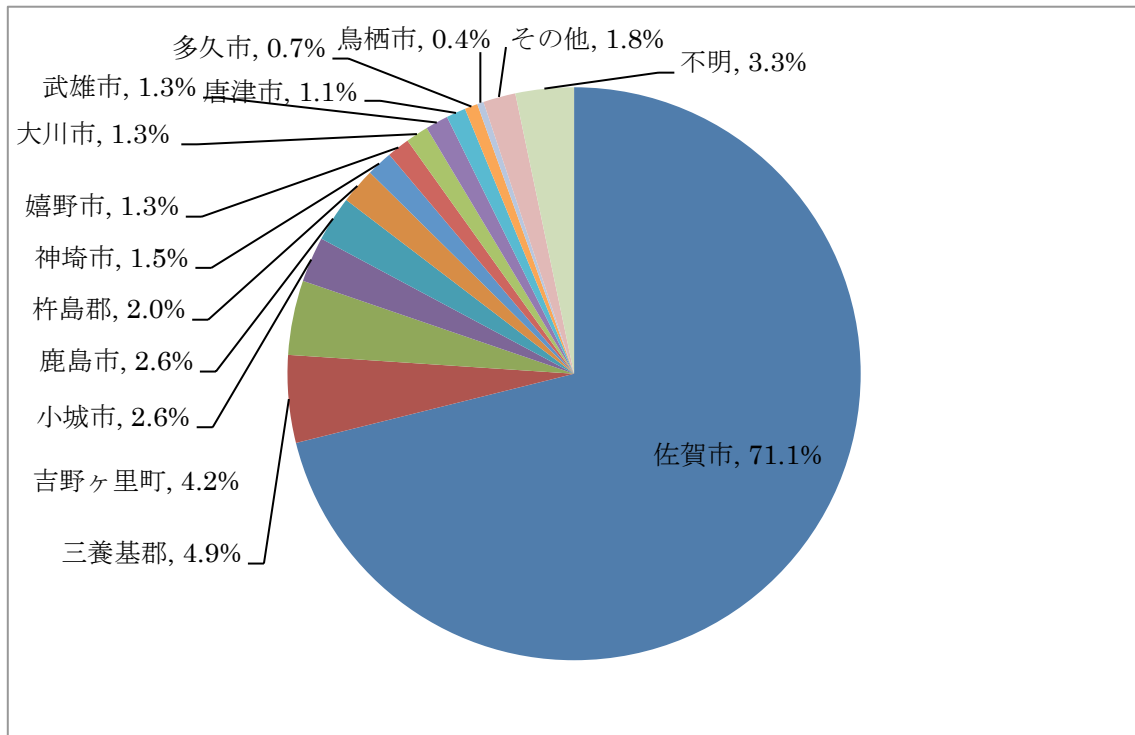

平成 28 年度オープンカレッジ

申込者の地域別年齢別からみた状況

佐賀女子短期大学生涯学習センターでは、地域の皆様へなにかしらの貢献へと繋がることを切に願い、毎年、様々な講座を開催しております。

さて、28 年度の講座にお申込みいただいた方を地域別に見てみますと、申込者全体の 71%が佐賀市からお越しでした。佐賀県内はもとより、他の県(その他)の方もご参加いただいていることが分かります。

年齢別に見ていくと、70代の方が最も多く、次いで、60代の方です。最高年齢は 90 才でした。

今後も地域の皆様のお役にたてますよう、幅広い年齢層に受け入れられるような講座を目指していきたいと考えております。是非、受講ください。

年代別

地域別

※なお、お申込者は Part7 学生と学ぶイキイキ講座を除いた数字です。