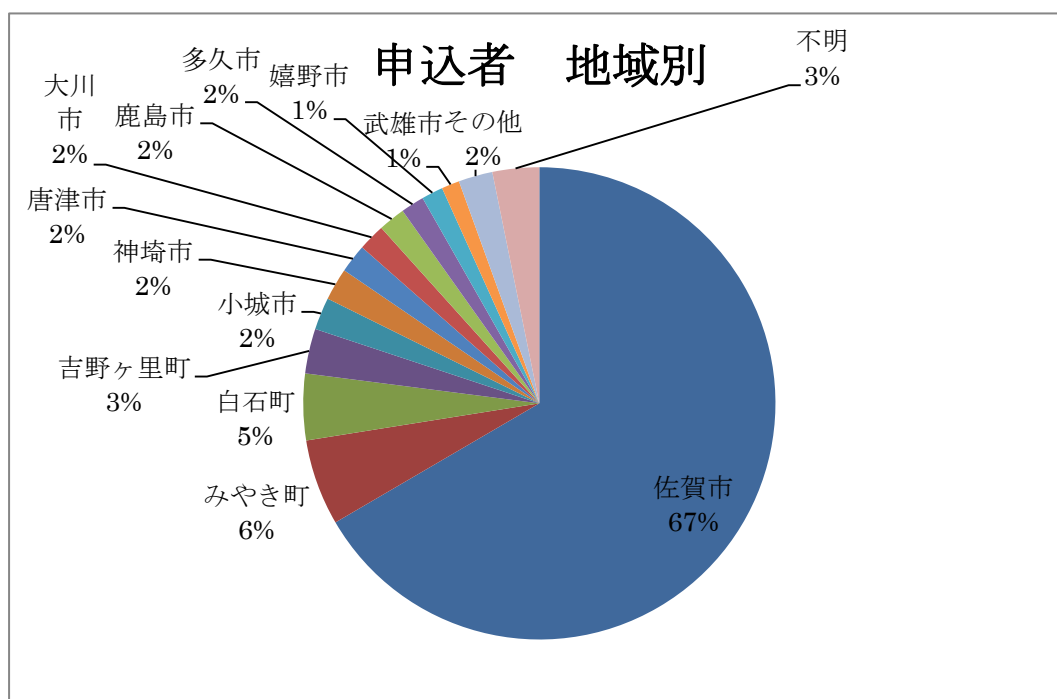

平成27年度オープンカレッジ

申込者の地域別年齢別からみた状況

佐賀女子短期大学生涯学習センターでは、地域の皆様へなにかしらの貢献へと繋がることを切に願い、毎年、様々な講座を開催しております。

さて、27年度の講座にお申込みいただいた方を地域別に見てみますと、申込者全体の67%が佐賀市からお越しでした。佐賀県内はもとより、他の県の方もご参加いただいていることが分かります。

年齢別に見ていくと、60代の方が最も多く、次いで、70代の方です。最高年齢は89才でした。

今後も地域の皆様のお役にたてますよう、幅広い年齢層に受け入れられるような講座を目指していきたいと考えております。是非、受講ください。

申込者 年齢別

※なお、お申込者は Part7 学生と学ぶイキイキ講座を除いた数字です。