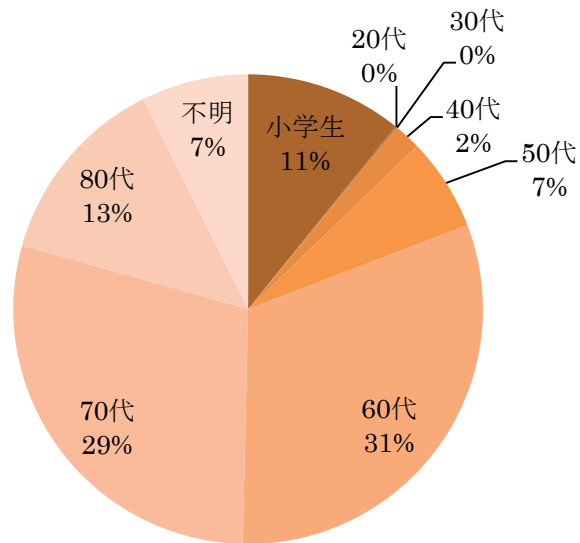

平成27年度オープンカレッジ

申込者の地域別年齢別からみた状況

佐賀女子短期大学生涯学習センターでは、地域の皆様へなにかしらの貢献へと繋がることを切に願い、毎年、様々な講座を開催しております。

さて、27年度の講座にお申込みいただいた方を地域別に見てみますと、申込者全体の67%が佐賀市からお越しでした。佐賀県内はもとより、他の県の方もご参加いただいていることが分かります。

年齢別に見ていくと、60代の方が最も多く、次いで、70代の方です。最高年齢は89才でした。

今後も地域の皆様のお役にたてますよう、幅広い年齢層に受け入れられるような講座を目指していきたいと考えております。是非、受講ください。

申込者 年齢別

※なお、お申込者は Part7 学生と学ぶイキイキ講座を除いた数字です。